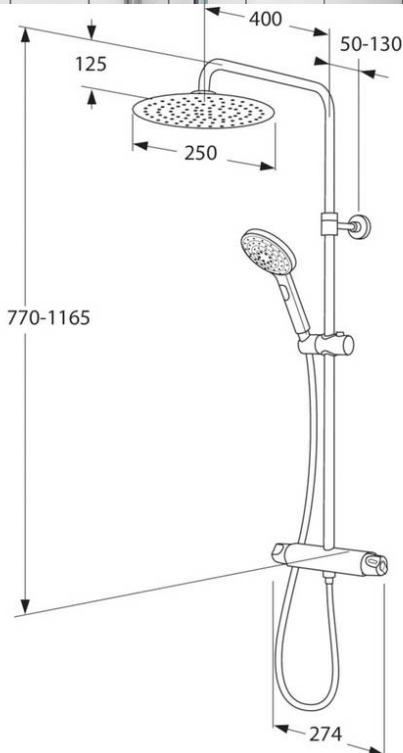

Peadušiga dušikomplekt Nautic Round, 150 c-c

150 c-c

GUSTAVSBERG /
SMARTER BATHROOMS

Toote Omadused

Safe touch

EVEN
PRESSURE
TEMPERATURE

- Üliõhuke tugeva veesurvega peadušš
- Kolmefunktsiooniline nupuga käsidušš
- Puhaste, murdumatute joonte ja pehmete kontuuridega segisti

Article number etc.

Alias number:

Tootenumber:
GB41215330

EAN number:
7393792231237

Pakend

L: 714,00 x W: 368,00 x H: 94,00 mm.

Kaal: 5,20 kg

Energiamärgistus ja vastavustunnistused

Paigaldus ja hooldus

Enne paigaldamist tuleb torud segistiga ühendada. Segisti tuleb ühendada külmaveetoriga paremalt ja sooja veetoriga vasakult. Veesurve: max 1000 kPa, min 50 kPa. Kuuma vee temperatuur: max 80 °C, min 45 °C. Me ei võta vastutust mis tahes kahjude eest, mis tulenevad valest paigaldamisest.